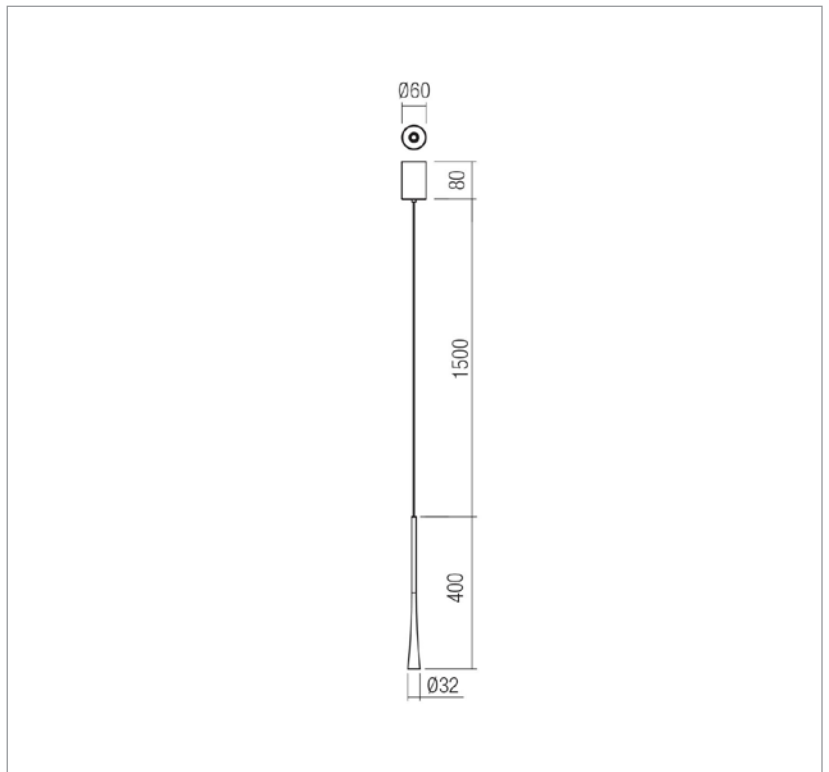

ITO

Art. 01-4062

EN - Suspension for indoor equipped with COB LED, extruded aluminum structure painted sand white, transparent polycarbonate diffuser.

RO - Suspensie pentru interior echipată cu LED COB, structură din aluminiu extrudat, vopsită alb mat, dispensor din policarbonat transparent.

IT - Sospensione per interni dotata di LED COB, struttura in estruso di alluminio verniciato bianco opaco, diffusore in policarbonato trasparente.

RU - Подвесной светильник для внутреннего освещения, оснащенный светодиодами COB, с корпусом из экструдированного алюминия, окрашенным в матово-белый цвет, и рассеивателем из прозрачного поликарбоната.

HU - Beltéri, COB LED-es függeszték, matt fehérre festett extrudált alumínium szerkezet, átlátszó polikarbonát árnyékoló.

BG - Окачен осветител за интериор, оборудван с LED COB, структура от екструдирани алуминий, боядисана в матово бяло, дифузер от прозрачен поликарбонат.

SK - Záves pre interiér vybavený COB LED, extrudovaná hliníková konštrukcia lakovaná pieskovo biela, priehľadný polykarbonátový difúzor.

Product type	Suspension
Input voltage	220-240V, 50/60Hz
Power	6,2W
Led type	COB LED 1 pc x 6W
Color temperature	3000K
Led luminous flux	662 lm
System luminous flux	495 lm
CRI	90
OPTICS	24°
Dimmable	NO
Øuse (lm)	662
Pon (w)	6
FTM	1.089
ηTM	120.15
Energy efficiency class	E
Warranty (years)	3
Protection class	Class I
IP rating	IP20

LED removal by a specialist **YES**
Driver removal by a specialist **YES**

Standards: EN 60598-1:2015 + A1:2018, EN 60598-2-1:2020, EN 60598-2-2:2012, EN 62493:2015, EN 62471:2008, EN 62031:2008 + A1:2013 + A2:2015, EN 60529:1992 + A2:2013, EN 55015:2019 + A11:2020, EN 61000-3-2:2019, EN 61000-3-3:2013 + A1:2019, EN 61547:2009.
Made in PRC.

REDO GROUP S.R.L.

Str. Alexei Tolstoi, nr. 12, Bacău - 600093, ROMÂNIA.

Tel: +40 0234 514 492 / 546 620. Fax: +40 0234 546 677.

www.redogroup.ro

Last update: 08/2024