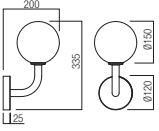

art. **01-3252** Matt Gold
art. **01-3253** Sand Black

Lampholder E14
Power 1 x max. 28W
Input 230V, 50Hz
CE IP20

art. **01-3254** Matt Gold
art. **01-3255** Sand Black