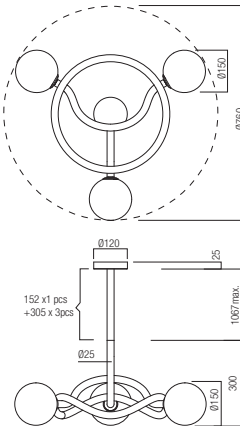

Lampholder E14
 Power 1 x max. 28W
 Input 230V, 50Hz
CE IP20

art. **01-3254** Matt Gold
 art. **01-3255** Sand Black

Lampholder E14
 Power 2 x max. 28W
 Input 230V, 50Hz
CE IP20

Confusio

art. **01-3258** Matt Gold
 art. **01-3259** Sand Black

Lampholder E14
 Power 5 x max. 28W
 Input 230V, 50Hz
CE IP20

art. **01-3256** Matt Gold
 art. **01-3257** Sand Black

Lampholder E14
 Power 3 x max. 28W
 Input 230V, 50Hz
CE IP20