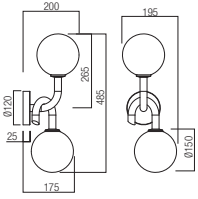

Lampholder E14
Power 2 x max. 28W
Input 230V, 50Hz
CE IP20