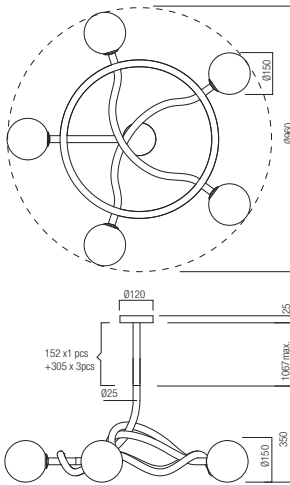

Lampholder E14
 Power 1 x max. 28W
 Input 230V, 50Hz
CE IP20

art. **01-3254** Matt Gold
 art. **01-3255** Sand Black

Lampholder E14
 Power 2 x max. 28W
 Input 230V, 50Hz
CE IP20

Confusio

art. **01-3258** Matt Gold
 art. **01-3259** Sand Black

Lampholder E14
 Power 5 x max. 28W
 Input 230V, 50Hz
CE IP20

art. **01-3256** Matt Gold
 art. **01-3257** Sand Black

Lampholder E14
 Power 3 x max. 28W
 Input 230V, 50Hz
CE IP20