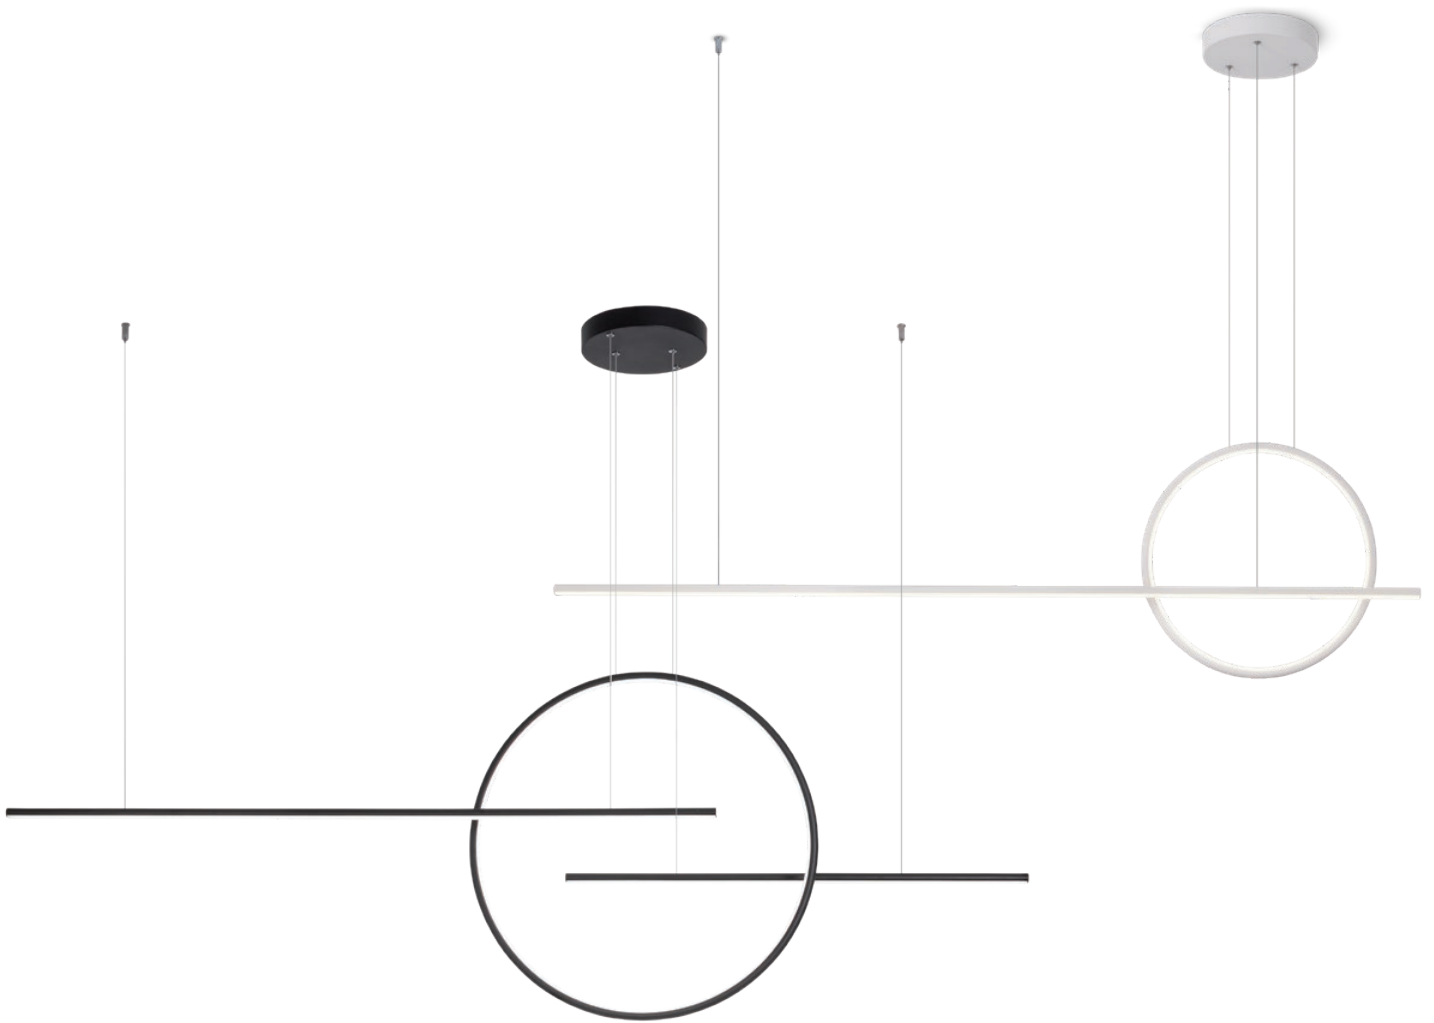

## info\_\_

Suspensions for interior equipped with SMD LEDs, structure in aluminum and metal electrostatically painted in matt white or matt black, diffuser of opal white silicone.

Serie de suspensii pentru interior echipate cu LED-uri SMD, structură din aluminiu și metal vopsit în câmp electrostatic alb mat sau negru mat, dispersor din silicon alb opal.

Sospensioni per interni, equipaggiate con SMD LED, struttura in alluminio e metallo verniciata a polveri bianco opaco o nero opaco, diffusore in silicone opalino bianco.

Серия люстр для интерьера, оснащенных светодиодами SMD, структура из алюминия и металла окрашенного в электростатическом поле в белый матовый или черный матовый цвет, рассеиватель из белого опалового силикона.

Závesné interiérové svietidlo, vybavené LED diódami SMD, konštrukcia z hliníka a kovu elektrostaticky lakovaná v matnej bielej alebo matnej čiernej farbe, difuzor z opálového bieleho silikónu.

- art. **01-1736** Matt White 3000K
- art. **01-1737** Matt Black 3000K
- art. **01-1849** Matt White 4000K
- art. **01-1850** Matt Black 4000K