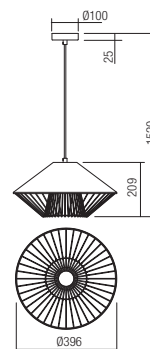

- art. **01-3004** Matt White
- art. **01-3005** Sand Coffee
- art. **01-3006** Matt Dark Green
- art. **01-3007** Matt Grey Beige

Lampholder E27
Power 1 x max. 42W
Input 230V, 50Hz
CE IP20

- art. **01-3008** Matt White
- art. **01-3009** Sand Coffee
- art. **01-3010** Matt Dark Green
- art. **01-3011** Matt Grey Beige