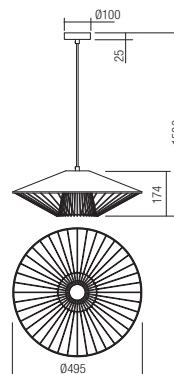

- art. **01-3004** Matt White
- art. **01-3005** Sand Coffee
- art. **01-3006** Matt Dark Green
- art. **01-3007** Matt Grey Beige

Lampholder E27
Power 1 x max. 42W
Input 230V, 50Hz
CE IP20

- art. **01-3008** Matt White
- art. **01-3009** Sand Coffee
- art. **01-3010** Matt Dark Green
- art. **01-3011** Matt Grey Beige