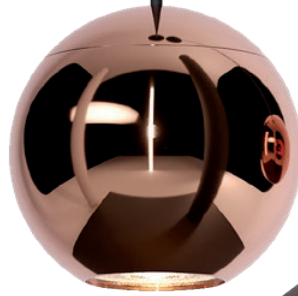

- art. **01-2804** Sand White
- art. **01-2805** Rose Gold
- art. **01-2806** Brushed Brass
- art. **01-2807** Sand Coffee
- art. **01-2808** Sand Black

Led type	BRIDGELUX COB LED 1 pc x 8,5W
Power	8,5W
Input	220V-240V, 50/60Hz
Color temperature	3000K
Lumen source	679 lm
Lumen system	410 lm
Optic	36°
CRI	90
Not dimmable	
CE IP20	

Rose Gold