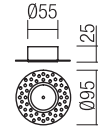

Trimless canopy

- art. **CT1 MWH** Sand White
- art. **CT1 MBK** Sand Black