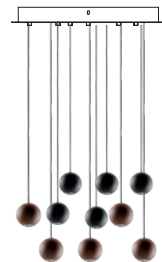

Accesorii din metal vopsit alb mat sau negru mat, pentru montajul trimless al suspensiilor. Diametrul maxim al găurii de ieşire a cablului 4,5 mm.

Accessori in metallo verniciato bianco opaco o nero opaco per montaggio delle sospensioni a filo muro (trimless). Diametro massimo del foro di uscita del cavo elettrico 4,5 mm.

Create your own composition/Creeaza propria compoziție/Crea la tua composizione

Multiple pendants can be assembled with one of the canopy options listed on pages 759-761.

Variante multiple de suspensii pot fi asamblate cu ajutorul bazelor optionale prezentate la paginile 759-761.

Sospensioni multiple possono essere installate sui rosoni presenti alle pagine 759-761.

1 x CSL10RD405WH/CF/BK

+

5 pcs Sand Coffee

+

5 pcs x Sand Black

=

1 x CSL3RD255WH/CF/BK