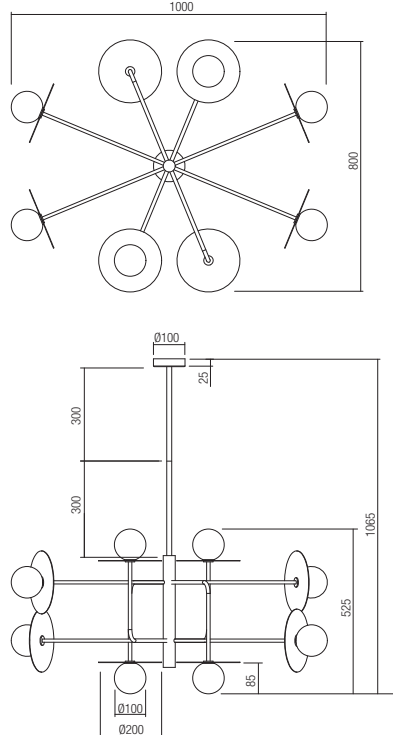

CE IP20

art. **01-2727** Gold
 art. **01-2728** Sand Black

Lampholder G9
 Power 1 x max.10W
 Input 230V, 50Hz

CE IP20

art. **01-2729** Gold
 art. **01-2730** Sand Black

Lampholder E14
 Power 1 x max.28W
 Input 230V, 50Hz

CE IP20

art. **01-2731** Gold
 art. **01-2732** Sand Black

Lampholder E27
 Power 1 x max.42W
 Input 230V, 50Hz

CE IP20

art. **01-2733** Gold
 art. **01-2734** Sand Black

Lampholder G9
 Power 6 x max.10W
 Input 230V, 50Hz

CE IP20

art. **01-2735** Gold
 art. **01-2736** Sand Black

Lampholder G9
 Power 8 x max.10W
 Input 230V, 50Hz

CE IP20