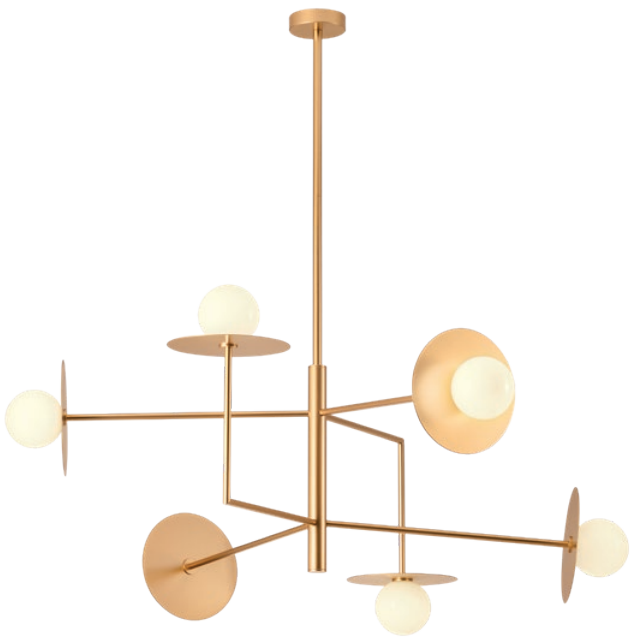

Plato

Plato

Plato

Plato

info__

Light fixtures for interior, metal structure painted in matt gold or sand black, blown opal glass diffusers.

Corpuri de iluminat pentru interior, structură din metal vopsită auriu mat sau negru mat, dispersoare din sticlă suflată opal.

Apparecchi per interni, struttura in metallo verniciato oro opaco o nero opaco, diffusori in vetro soffiato opale.

Светильники для интерьера, металлическая структура, покрашенная в матовый золотистый или матовый чёрный цвет, стеклянные рассеиватели с опаловым напылением.

Beltéri lámpa testek, matt arany vagy matt fekete fém szerkezet, fújt opál üveg diszperzór.

Осветителни тела за интериор, метална структура, боядисана във матово златисто или матово черно, дифузери от опалово издухано стъкло.

Interiérové svietidlá, kovová konštrukcia lakovaná v matnej zlatej alebo matnej čiernej farbe, difúzory z fúkaného opálového skla.

art. **01-2725** Gold
 art. **01-2726** Sand Black

Lampholder G9
 Power 1 x max.10W
 Input 230V, 50Hz