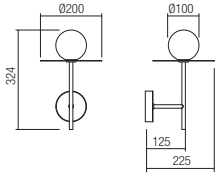

art. **01-2725** Gold
art. **01-2726** Sand Black

Lampholder G9
Power 1 x max.10W
Input 230V, 50Hz

CE IP20

art. **01-2727** Gold
art. **01-2728** Sand Black