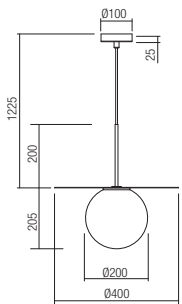

CE IP20

art. **01-2727** Gold
 art. **01-2728** Sand Black

Lampholder G9
 Power 1 x max.10W
 Input 230V, 50Hz

CE IP20

art. **01-2729** Gold
 art. **01-2730** Sand Black

Lampholder E14
 Power 1 x max.28W
 Input 230V, 50Hz

CE IP20

art. **01-2731** Gold
 art. **01-2732** Sand Black

Lampholder E27
 Power 1 x max.42W
 Input 230V, 50Hz

CE IP20

art. **01-2733** Gold
 art. **01-2734** Sand Black

Lampholder G9
 Power 6 x max.10W
 Input 230V, 50Hz