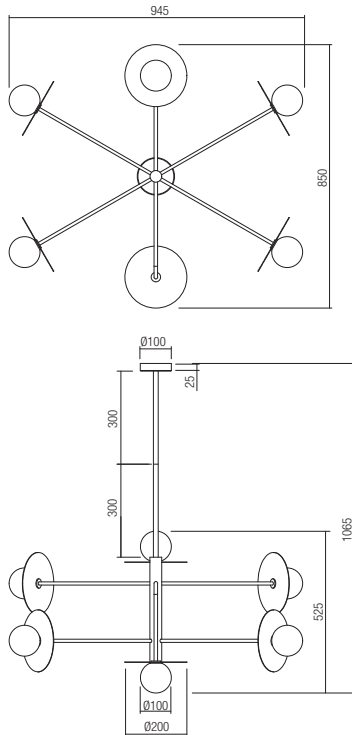

CE IP20

art. **01-2727** Gold
 art. **01-2728** Sand Black

Lampholder G9
 Power 1 x max.10W
 Input 230V, 50Hz

CE IP20

art. **01-2729** Gold
 art. **01-2730** Sand Black

Lampholder E14
 Power 1 x max.28W
 Input 230V, 50Hz

CE IP20

art. **01-2731** Gold
 art. **01-2732** Sand Black

Lampholder E27
 Power 1 x max.42W
 Input 230V, 50Hz

CE IP20

art. **01-2733** Gold
 art. **01-2734** Sand Black

Lampholder G9
 Power 6 x max.10W
 Input 230V, 50Hz

CE IP20

art. **01-2735** Gold
 art. **01-2736** Sand Black

Lampholder G9
 Power 8 x max.10W
 Input 230V, 50Hz

CE IP20