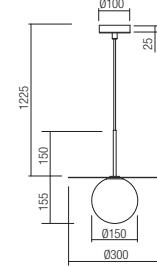

CE IP20

art. **01-2727** Gold
 art. **01-2728** Sand Black

Lampholder G9
 Power 1 x max.10W
 Input 230V, 50Hz

CE IP20

art. **01-2729** Gold
 art. **01-2730** Sand Black

Lampholder E14
 Power 1 x max.28W
 Input 230V, 50Hz