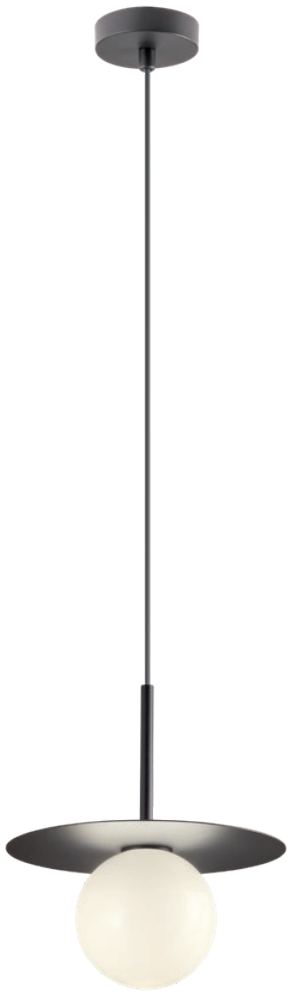

Plato

Plato

Plato

Plato

info__

Light fixtures for interior, metal structure painted in matt gold or sand black, blown opal glass diffusers.

Corpuri de iluminat pentru interior, structură din metal vopsită auriu mat sau negru mat, dispersoare din sticlă suflată opal.

Apparecchi per interni, struttura in metallo verniciato oro opaco o nero opaco, diffusori in vetro soffiato opale.

Светильники для интерьера, металлическая структура, покрашенная в матовый золотистый или матовый чёрный цвет, стеклянные рассеиватели с опаловым напылением.

Beltéri lámpa testek, matt arany vagy matt fekete fém szerkezet, fújt opál üveg diszperzór.

Осветителни тела за интериор, метална структура, боядисана във матово златисто или матово черно, дифузери от опалово издухано стъкло.

Interiérové svietidlá, kovová konštrukcia lakovaná v matnej zlatej alebo matnej čiernej farbe, difúzory z fúkaného opálového skla.

art. **01-2725** Gold
 art. **01-2726** Sand Black

Lampholder G9
 Power 1 x max.10W
 Input 230V, 50Hz