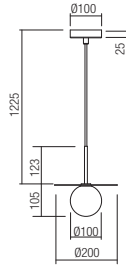

CE IP20

art. **01-2727** Gold
 art. **01-2728** Sand Black

Lampholder G9
 Power 1 x max.10W
 Input 230V, 50Hz

CE IP20

art. **01-2729** Gold
 art. **01-2730** Sand Black

Lampholder E14
 Power 1 x max.28W
 Input 230V, 50Hz