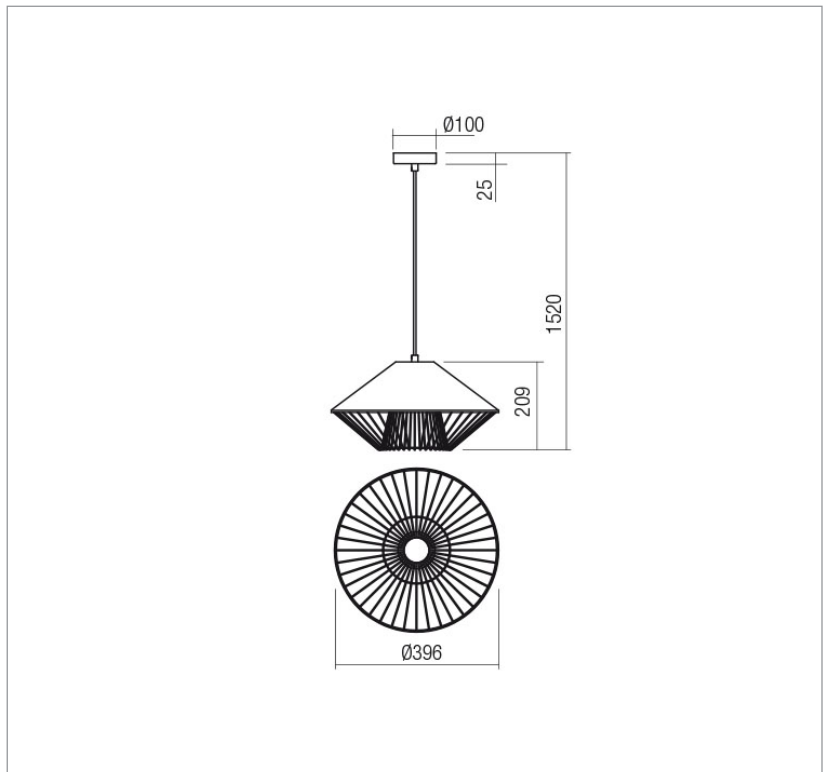

IT - Sospensione per interni, struttura in metallo verniciato a polveri nero opaco, paralume in alluminio verniciato bianco opaco esternamente e nero opaco internamente, griglia decorativa in metallo verniciata nero opaco.

RU - Навесной светильник для интерьера, металлическая структура, покрашенная в матовый черный цвет, алюминиевый рассеиватель, покрашенный в матовый белый цвет с наружной стороны и матовый черный с внутренней стороны, декоративная металлическая решетка, покрашенная в матовый черный цвет.

HU - Beltéri függeszték, matt fekete fém szerkezet. Alumínium diszperzór, kívül matt fehér és matt fekete belül, matt fekete dísz ráccsal.

BG - Окачване за интериора, метална структура, боядисана в матово черно, алуминиев дифузер боядисан в матово бяло отвън и матово черно отвътре, метална декоративна решетка в матово черно.

SK - Interiérové visiace svietidlo, kovová konštrukcia elektrostaticky maľovaná v matnej čiernej farbe, hliníkový difúzor lakovaný v pieskovej bielej farbe na vonkajšej strane a v pieskovej čiernej farbe na vnútornej strane, čierna dekoratívna mriežka.

Product type	Suspension
Input voltage	230V, 50Hz
Lamp holder	E27
Power	1 x max.42W
Warranty (years)	2
Protection class	Class II
IP rating	IP20

Standards: EN 60598-1:2015 + A1:2018, EN 60598-2-1:2020, EN 60598-2-2:2012, EN 60529:1992 + A2:2013, EN 55015:2019 + A11:2020, EN 61000-3-2:2019, EN 61000-3-3:2013 + A1:2019, EN 61547:2009.
Made in PRC.

REDO GROUP S.R.L.

Str. Alexei Tolstoj, nr. 12, Bacău - 600093, ROMÂNIA.

Tel. +40 234 562452 / 514492 / 546620. Fax: +40 0234 546677.

www.redogroup.ro

Last update: 08/2024