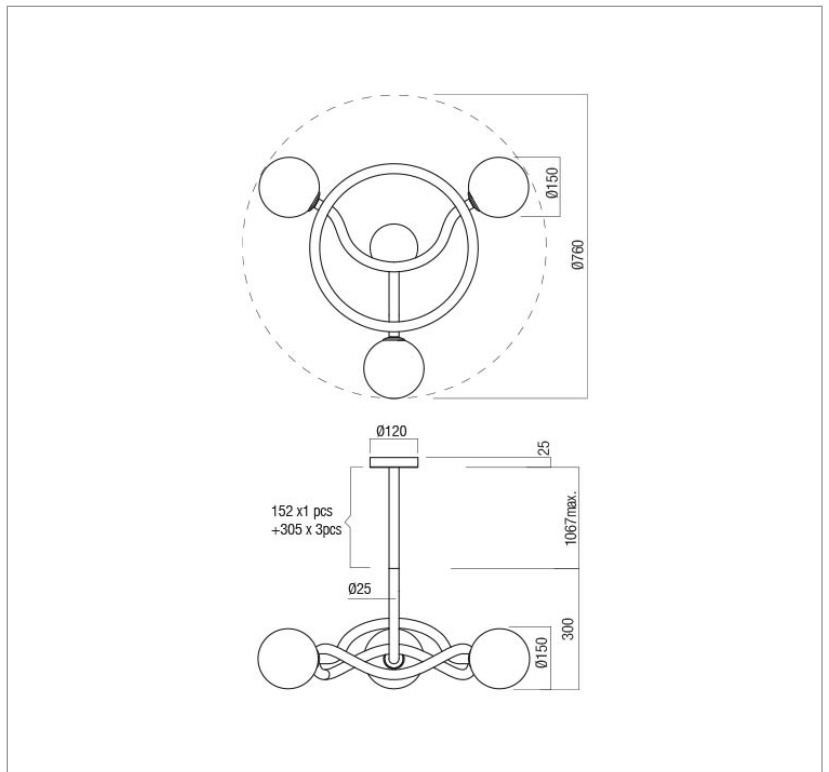

IT - Sospensione per interni, struttura in metallo finitura oro opaco, diffusori in vetro soffiato bianco opalino.

RU - Подвесной светильник для внутреннего освещения с металлической структурой, отделанной под матово-золотистый цвет, и абажурами из выдувного опалового стекла белого цвета.

HU - Beltéri függeszték, matt arany fém szerkezet, fehér opál fűjt üveg bura.

BG - Окачен осветител за интериор, метална структура с матово златисто покритие, абажури от бяло опалено духано стъкло.

SK - Interiérové závesné svietidlo, konštrukcia v matnej zlatej farbe, tienidlá z fúkaného skla opálovo biele.

Product type	<b>Suspension</b>
Input voltage	<b>230V, 50Hz</b>
Lamp holder	<b>E14</b>
Power	<b>3 x max.28W</b>
Warranty (years)	<b>2</b>
Protection class	<b>Class I</b>
IP rating	<b>IP20</b>

Standards: EN 60598-1:2015 + A1:2018, EN 60598-2-1:2020, EN 60598-2-2:2012, EN 60529:1992 + A2:2013, EN 55015:2019 + A11:2020, EN 61000-3-2:2019, EN 61000-3-3:2013 + A1:2019, EN 61547:2009.  
Made in PRC.