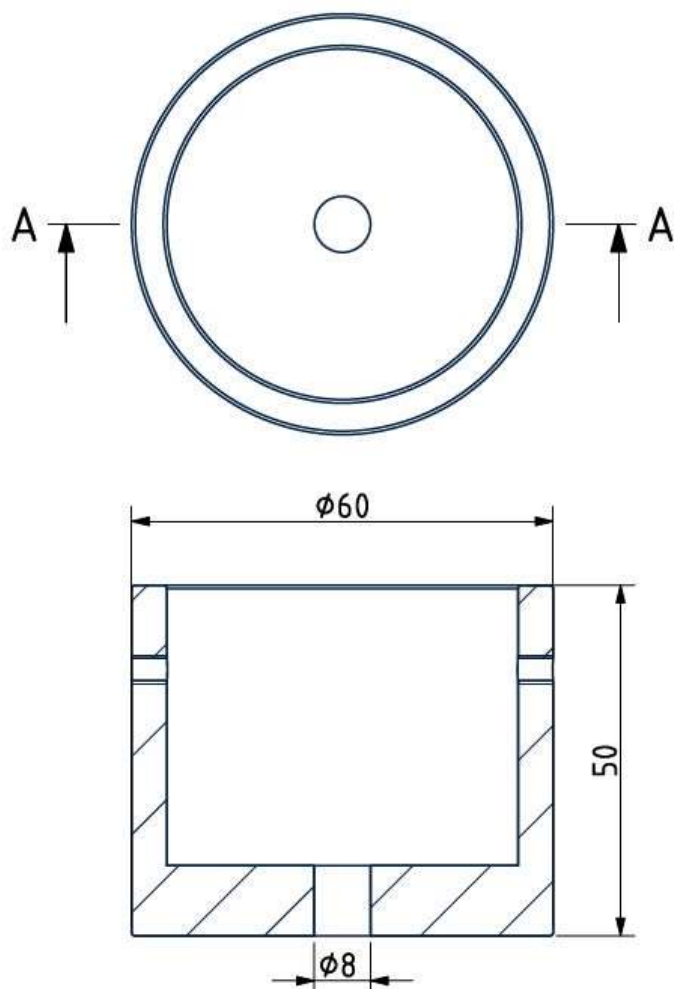

KONSTRUKČNÍ SPECIFIKACE

Hmotnost:	7 kg
Použité materiály:	sklo, dřevo, kov
Délka připojovacího vodiče:	2,900 mm
Montáž:	Strop
Prostředí:	Vnitřní

ROZMÉR [mm]

ELEKTRICKÁ SPECIFIKACE

Jmenovité napětí:	230V
Frekvence:	50-60Hz
Max. příkon:	60W
Krytí IP:	20
Patice:	E27
Světelný zdroj:	-
Energetická třída:	A+ až E dle použitého zdroje

TECHNICKÝ LIST

STROPNÍ BALDACHÝN

Download

STANDARDNÍ BALDACHÝN

Rozměry O x v [mm]	60 x 55 mm
Hmotnost [kg]	0,15 kg
Materiál	dřevo

Nákres

Držák baldachýnu