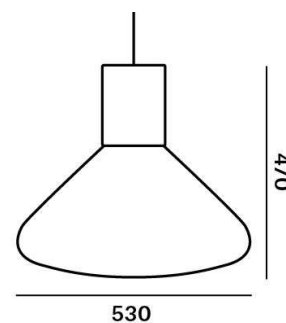

Technický popis

Svítidlo je složeno z masivní dřevěné podstavy, ve které je umístěna montura s objímkou žárovky, a skleněného dílu, který slouží jako stínítko.

Colours options: https://brokis.sharepoint.com/:b:/s/brokis_sp/EV715haHRJpKrJ_o3EKjksMBF_CO1v8FhjS6RVg4IESmPQ

KONSTRUKČNÍ SPECIFIKACE

Hmotnost:	7 kg
Použité materiály:	sklo, dřevo, kov
Délka připojovacího vodiče:	2,900 mm
Montáž:	Strop
Prostředí:	Vnitřní

ROZMÉR [mm]

ELEKTRICKÁ SPECIFIKACE

Jmenovité napětí:	230V
Frekvence:	50-60Hz
Max. příkon:	60W
Krytí IP:	20
Patice:	E27
Světelný zdroj:	-
Energetická třída:	A+ až E dle použitého zdroje

TECHNICKÝ LIST

STROPNÍ BALDACHÝN

Download

STANDARDNÍ BALDACHÝN

Rozměry O x v [mm]	60 x 55 mm
Hmotnost [kg]	0,15 kg
Materiál	dřevo

Nákres

Držák baldachýnu