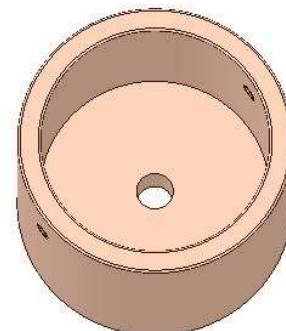

Technický popis

Svítidlo je složeno z masivní dřevěné podstavy, ve které je umístěna montura s objímkou žárovky, a skleněného dílu, který slouží jako stínítko.

Colours options: https://brokis.sharepoint.com/:b:/s/brokis_sp/EV715haHRJpKrJ_o3EKjksMBF_CO1v8FhjS6RVg4IESmPQ

KONSTRUKČNÍ SPECIFIKACE

Hmotnost:	7 kg
Použité materiály:	sklo, dřevo, kov
Délka připojovacího vodiče:	2,900 mm
Montáž:	Strop
Prostředí:	Vnitřní

ROZMÉR [mm]

ELEKTRICKÁ SPECIFIKACE

Jmenovité napětí:	230V
Frekvence:	50-60Hz
Max. příkon:	60W
Krytí IP:	20
Patice:	E27
Světelný zdroj:	-
Energetická třída:	A+ až E dle použitého zdroje

CERTIFIKACE

Žárovka filament 6W 350lm 220-240V SEGULA Muffins E27

Patice	E27
Typ	LED filament
Příkon [W]	6 W
Vstupní napětí [V]	220 - 240 VAC
Energetická třída	A
Světelný tok [lm]	350 lm
Barevná teplota [K]	2200 K
CRI	90+
Životnost [h]	20000h
Stmívatelnost	ano
Rozměry v x š [mm]	145 x 65 mm

TECHNICKÝ LIST

STROPNÍ BALDACHÝN

Download

STANDARDNÍ BALDACHÝN

Rozměry O x v [mm]	60 x 55 mm
Hmotnost [kg]	0,15 kg
Materiál	dřevo

Nákres

Držák baldachýnu